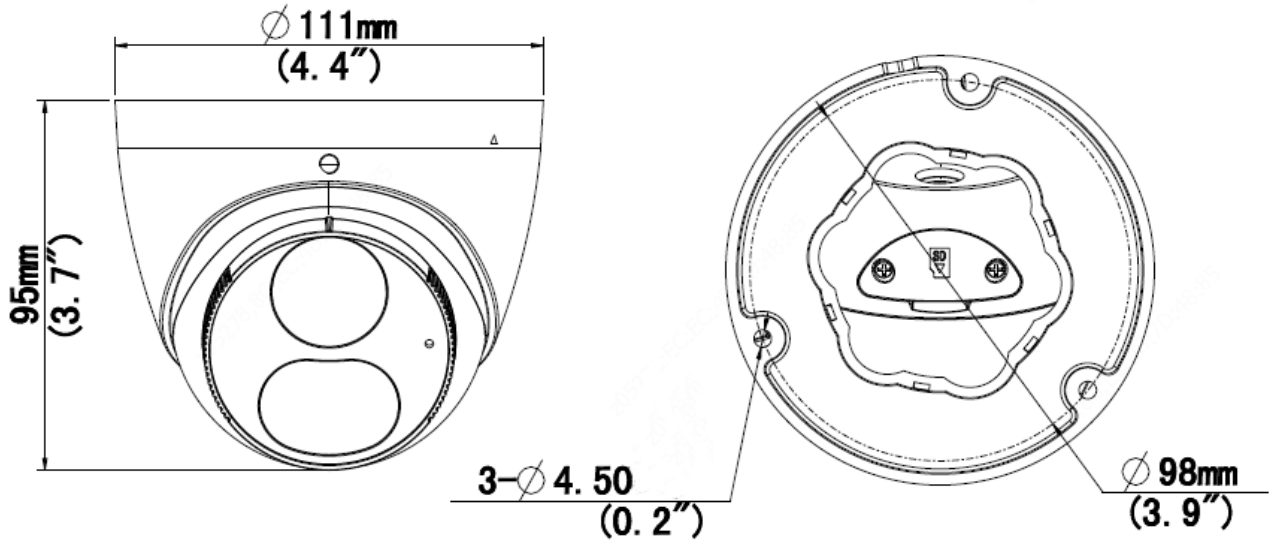

## 주요 특징

- 고화질 이미지(8MP, 1/2.8" CMOS 센서 사용)
- 8MP(3840×2160)@20fps; 5MP(3072×1728)@30/25fps; 4MP(2560×1440)@30/25fps; 2MP(1920×1080)@30/25fps
- Ultra 265, H.265, H.264, MJPEG
- 120dB True WDR 기술로 강한 빛이 있는 곳에서도 선명한 이미지 구현
- 9:16 복도 모드 지원
- 내장 마이크 및 스피커
- 스마트 IR, 최대 30m(98ft)의 IR 거리
- 256G Micro SD 카드 지원
- IP67 보호

## 사양

	IPC3618SB-ADF28KMC-IO	IPC3618SB-ADF40KMC-IO			
<b>카메라</b>					
센서	1/2.8", 8.0 메가픽셀, 프로그레시브 스캔, CMOS				
최소 조도	컬러: 0.0025 lux(F1.6, AGC 켜짐) 흑백: 0Lux (IR LED on)				
주간/야간	IR 컷 필터 (자동)				
셔터	자동/수동, 1 초 ~ 1/100000 초				
조정 각도	팬: 0° ~ 360°	틸트: 0° ~ 80°	회전: 0° ~ 360°		
WDR	120dB				
S/N	>56dB				
<b>렌즈</b>					
렌즈	2.8mm@F1.6	4.0mm@F1.6			
조리개	고정				
화각(수평)	106.7°	87.5°			
화각(수직)	57.1°	46.3°			
화각(대각)	115.7°	92.4°			
<b>DORI</b>					
DORI 거리	렌즈(mm)	감지(m)	관찰(m)	인식(m)	식별(m)
	2.8	86.9	34.8	17.4	8.7
	4.0	124.1	49.7	24.8	12.4
<b>조명</b>					
IR 범위	IR 범위 최대 30m(98ft)				
파장	850nm				
IR 켜짐/꺼짐 컨트롤	자동/수동				
<b>비디오</b>					
비디오 압축	Ultra 265, H.265, H.264, MJPEG				
H.264 압축방식	저(압축), 중(압축), 고(압축)				
프레임 속도	메인 스트림: 8MP(3840×2160), 최대 20fps; 5MP(3072×1728), 최대 30fps; 4MP(2560×1440), 최대 30fps; 1080P(1920×1080), 최대 30fps; 서브 스트림: 1080P(1920×1080), 최대 30fps; 720P(1280×720), 최대 30fps; 640×360, 최대 30fps; D1(720×576), 최대 30fps; 2CIF(704×288), 최대 30fps; CIF(352×288), 최대 30fps; 서드 스트림: D1(720×576), 최대 30fps; 640×360, 최대 30fps; 2CIF(704×288), 최대 30fps; CIF(352×288), 최대 30fps;				
비디오 비트 레이트	128Kbps ~ 16Mbps				
U-Code	지원				
OSD	최대 8 개의 OSD				
사생활 보호	최대 4 개의 영역				
ROI	최대 8 개의 영역				
비디오 스트림	3 가지 스트림				
<b>이미지</b>					
화이트 밸런스	자동/야외/미세조정/나트륨 램프/잠김/자동 2				
디지털 노이즈 제거	2D/3D DNR				
스마트 IR	지원				
이미지 회전	정상/수직/수평/180°/90°시계방향/90°반시계방향				

전원 인터페이스	Ø 5.5mm 동축 전원 플러그
사이즈(가로×세로×높이)	Φ111 x 95mm(Φ4.4" x 3.7")
무게	0.45kg(0.992lb)
소재	메탈 + 플라스틱
작업 환경	-30°C ~ 60°C(-22°F ~ 140°F), 습도: ≤95% RH(비응축)
보관 환경	-30°C ~ 60°C(-22°F ~ 140°F), 습도: ≤95% RH(비응축)
서지 보호	4KV
초기화 버튼	N/A

## 사이즈